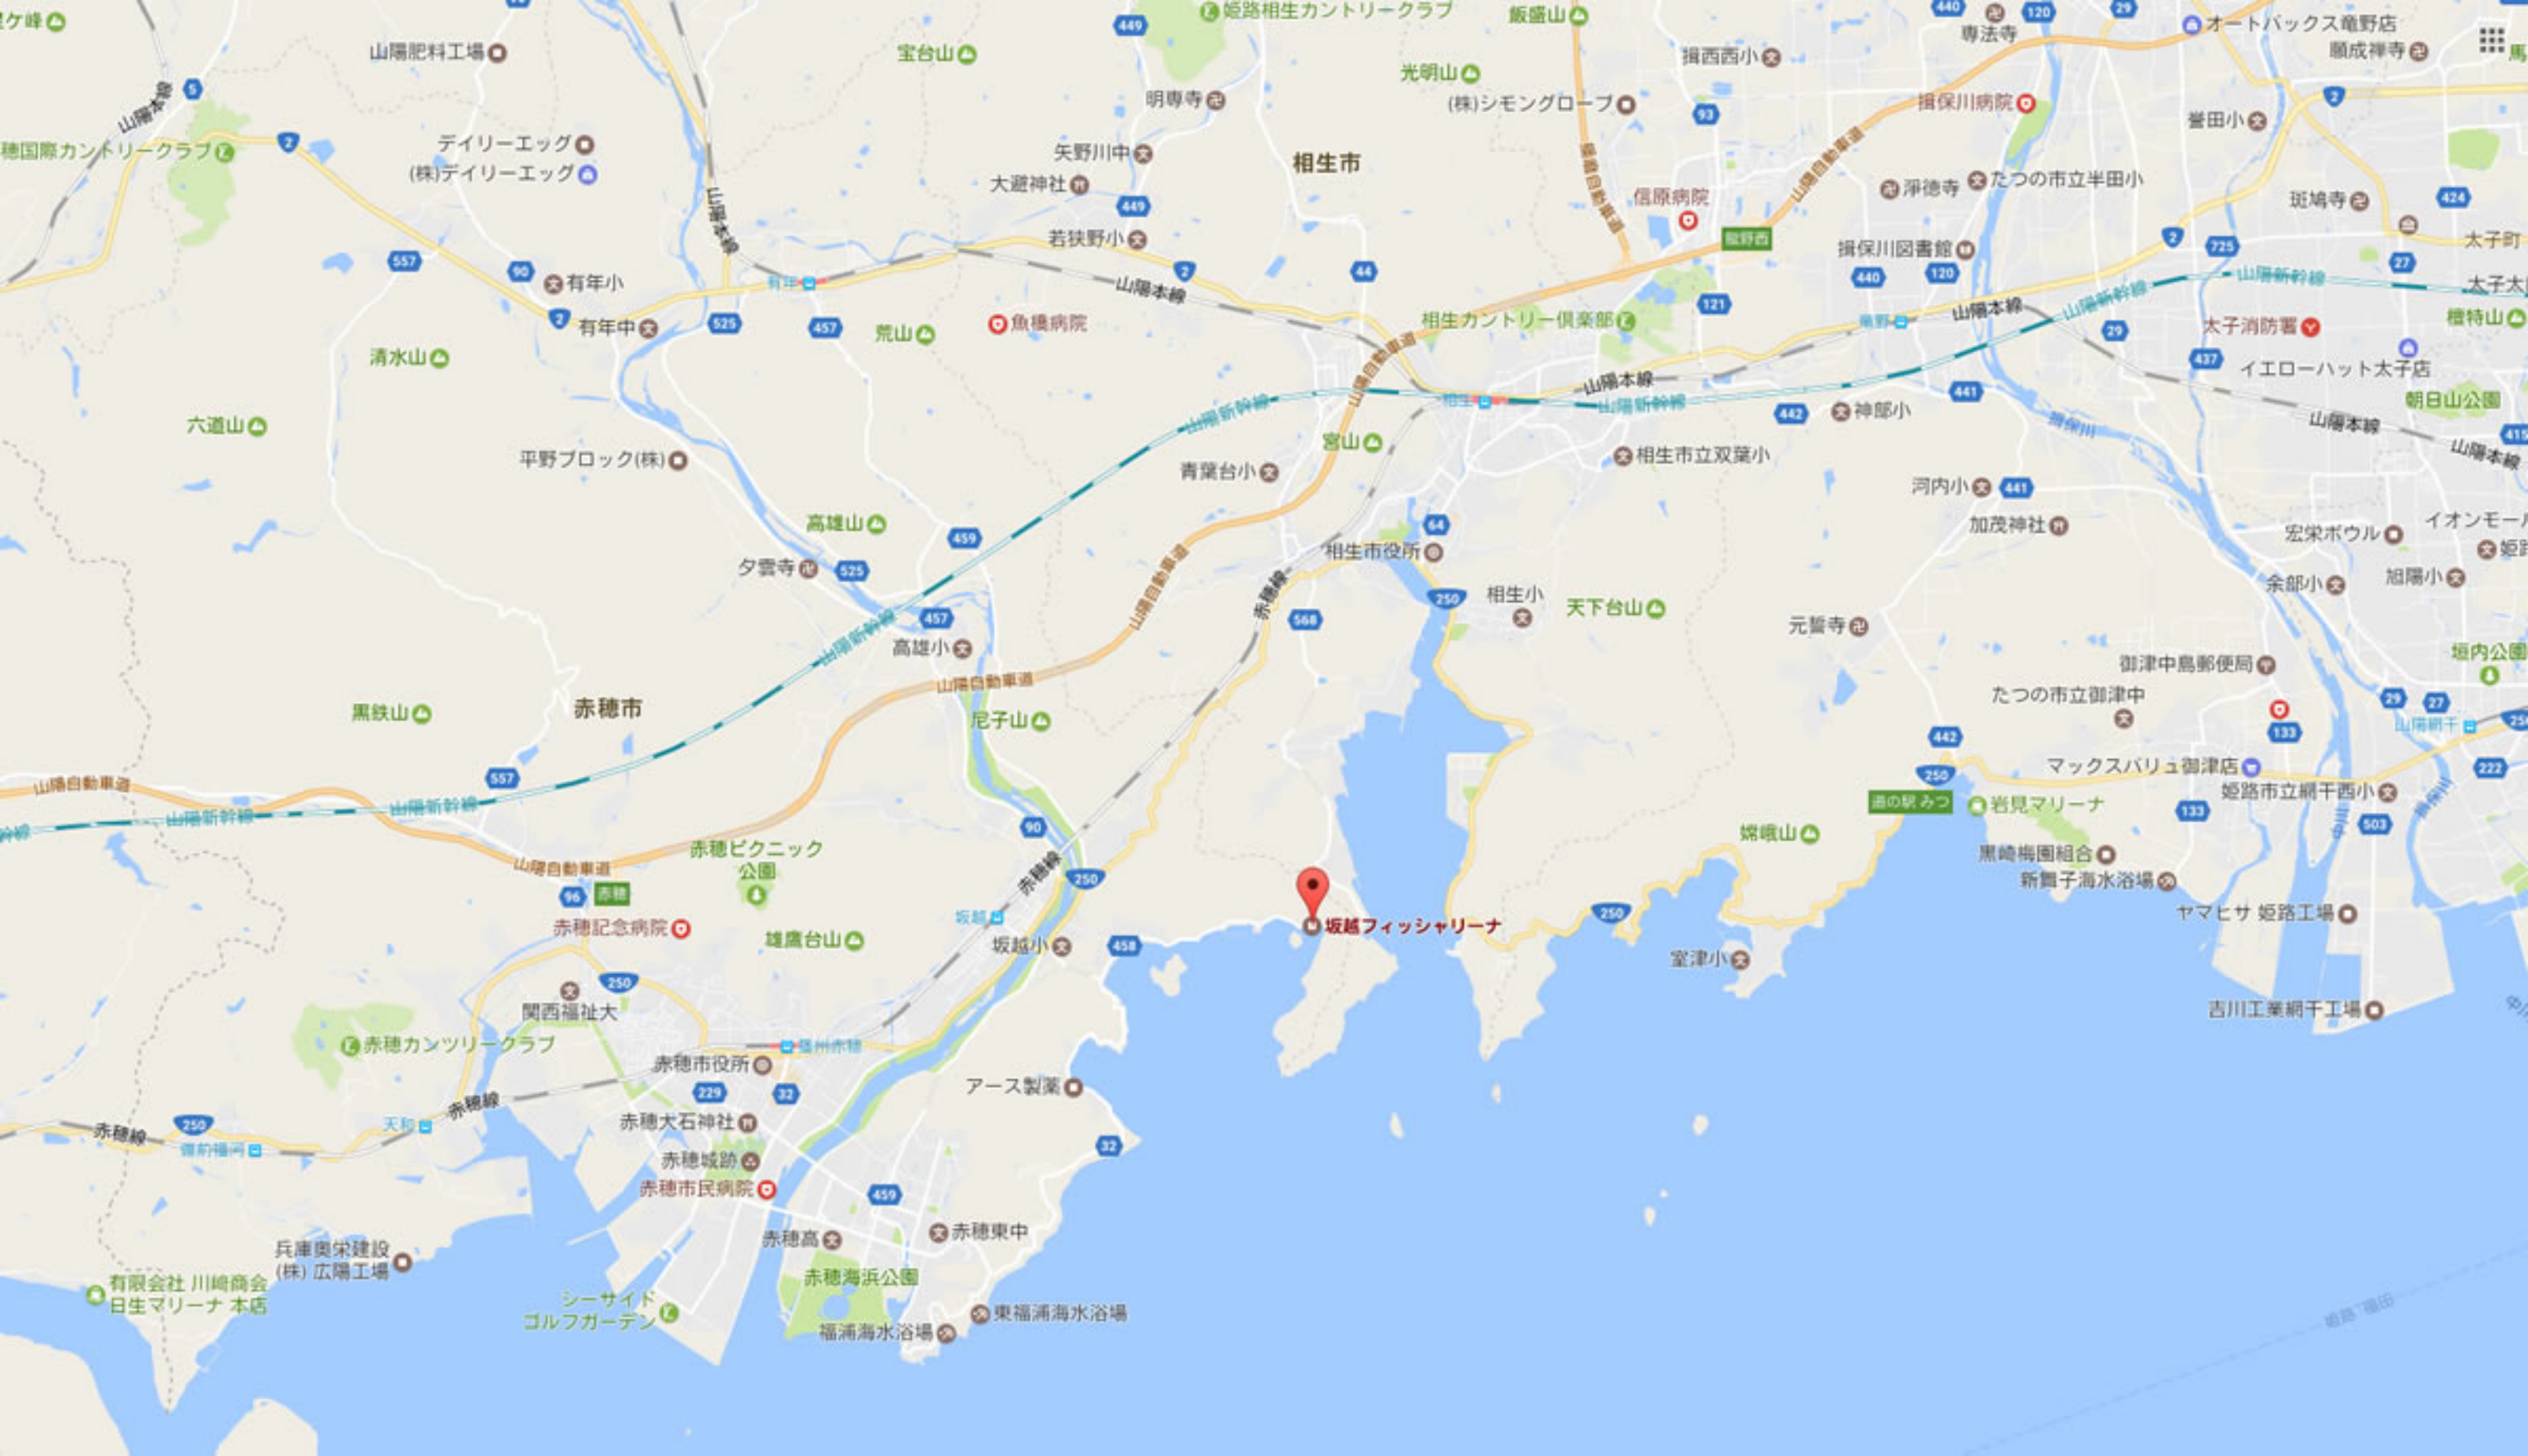

県道96号線

関西福祉大

赤穂カンツリークラブ

天和

赤穂市役所

赤穂大石神社

赤穂城跡

坂越

坂越フィッシャリーナ

19分
9.5 km

21分
11.4 km

赤穂ロープ(株)

海の駅おさい市場

坂越フィッシャリーナ

458

458