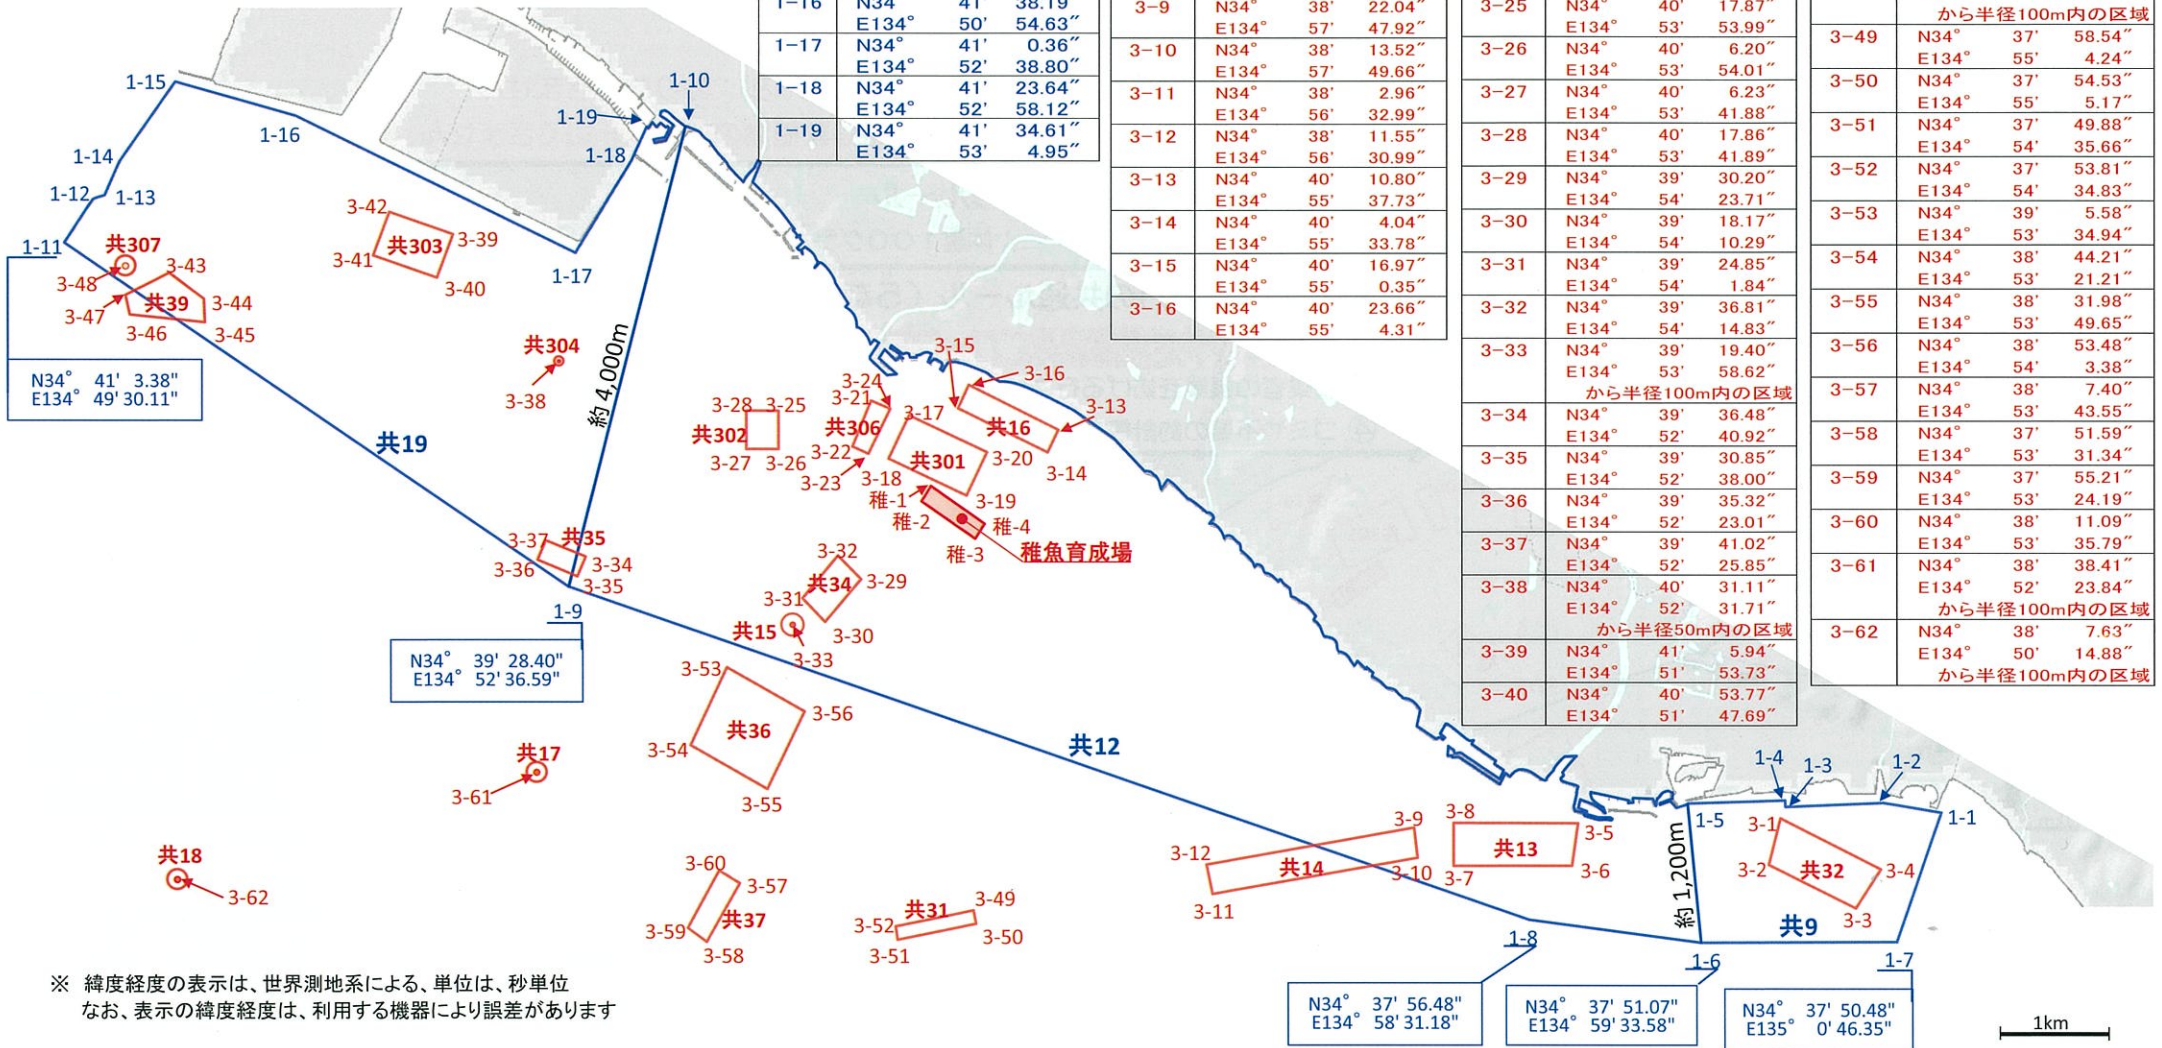

【稚魚育成場】

点の名称	位置(緯度・経度)		
稚-1	N34° 39' 56.50"	38'	26.02"
	E134° 54' 50.43"		
稚-2	N34° 39' 52.42"	38'	28.65"
	E134° 54' 47.22"		
稚-3	N34° 39' 41.81"	38'	27.69"
	E134° 55' 6.98"		
稚-4	N34° 39' 45.90"	38'	29.25"
	E134° 55' 10.19"		

【第1種共同漁業権】

点の名称	位置(緯度・経度)		
1-1	N34° 38' 26.02"	1'	2.83"
1-2	N34° 38' 28.65"	0'	41.45"
1-3	N34° 38' 27.69"	0'	5.24"
1-4	N34° 38' 29.25"	0'	5.24"
1-5	N34° 38' 28.56"	59'	28.97"
1-6	N34° 37' 51.07"	59'	33.58"
	E134° 59' 33.58"		
1-7	N34° 37' 50.48"	0'	46.35"
	E135° 0' 46.35"		

【第3種共同漁業権】

点の名称	位置(緯度・経度)		
3-1	N34° 38' 24.49"	0'	3.47"
3-2	N34° 38' 11.61"	59'	59.31"
	E134° 59' 59.31"		
3-3	N34° 37' 59.30"	0'	31.52"
	E135° 0' 31.52"		
3-4	N34° 38' 10.17"	0'	40.88"
	E135° 0' 40.88"		
3-5	N34° 38' 23.02"	58'	49.37"
	E134° 58' 49.37"		
3-6	N34° 38' 11.19"	58'	46.98"
	E134° 58' 46.98"		
3-7	N34° 38' 11.24"	58'	3.27"
	E134° 58' 3.27"		
3-8	N34° 38' 23.07"	58'	3.34"
	E134° 58' 3.34"		
3-9	N34° 38' 22.04"	57'	47.92"
	E134° 57' 47.92"		
3-10	N34° 38' 13.52"	57'	49.66"
	E134° 57' 49.66"		
3-11	N34° 38' 2.96"	56'	32.99"
	E134° 56' 32.99"		
3-12	N34° 38' 11.55"	56'	30.99"
	E134° 56' 30.99"		
3-13	N34° 40' 10.80"	55'	37.73"
	E134° 55' 37.73"		
3-14	N34° 40' 4.04"	55'	33.78"
	E134° 55' 33.78"		
3-15	N34° 40' 16.97"	55'	0.35"
	E134° 55' 0.35"		
3-16	N34° 40' 23.66"	55'	4.31"
	E134° 55' 4.31"		

※ 緯度経度の表示は、世界測地系による、単位は、秒単位
 なお、表示の緯度経度は、利用する機器により誤差があります