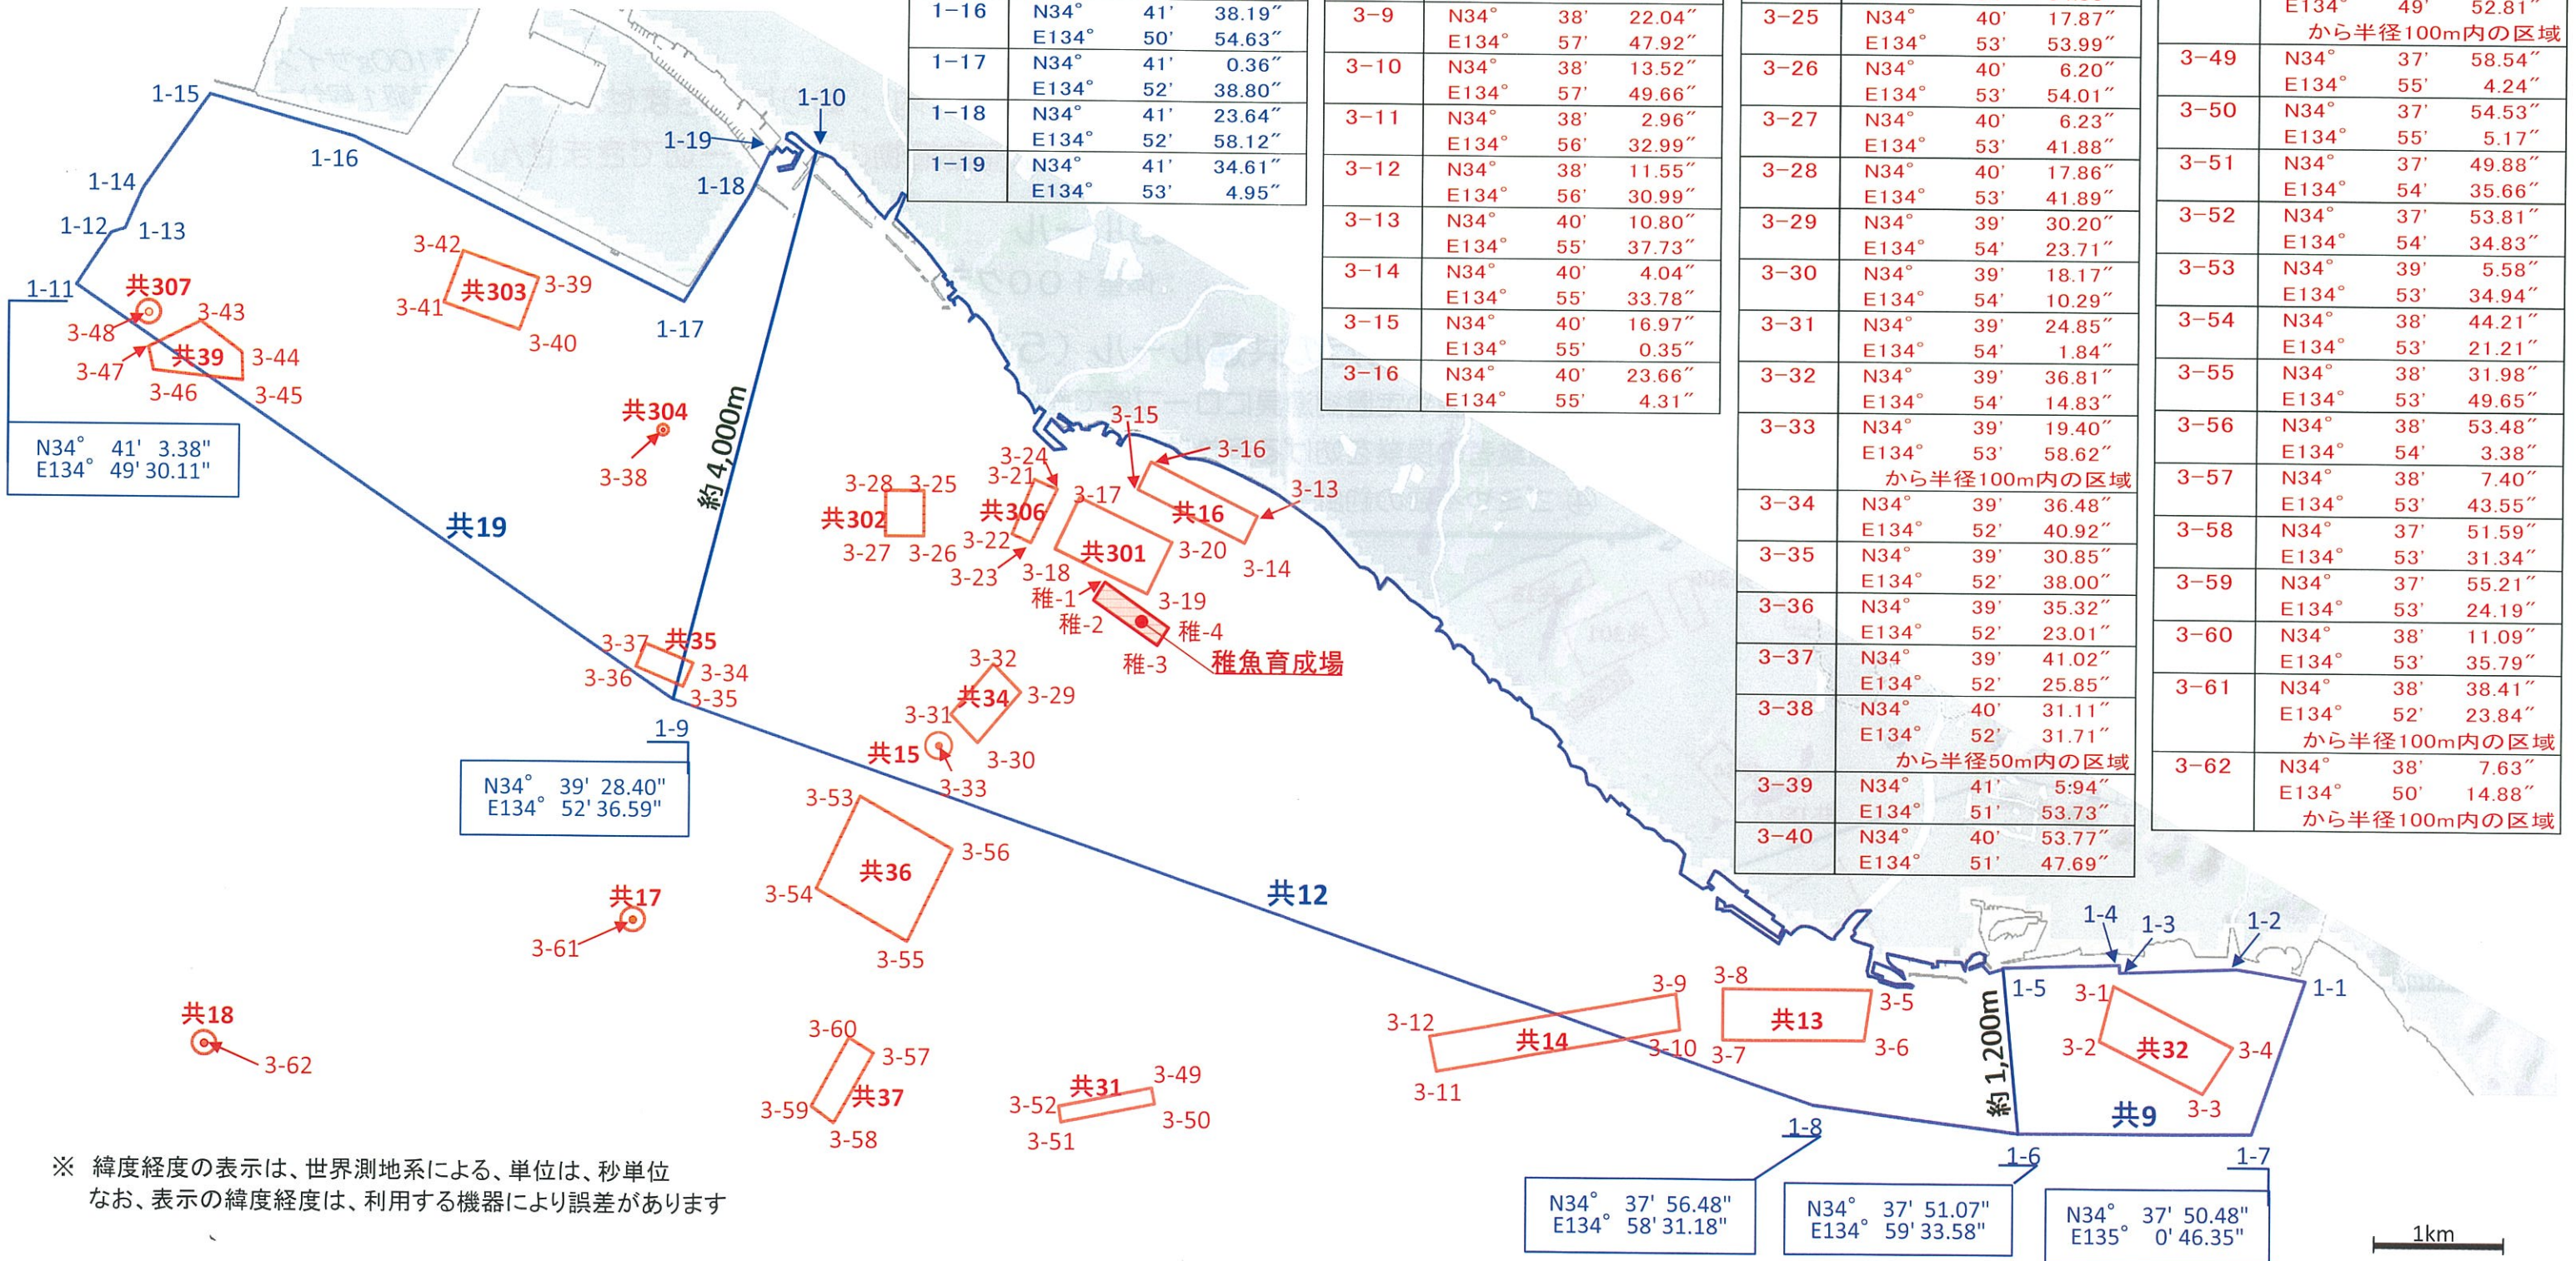

【稚魚育成場】

点の名称	位置(緯度・経度)		
稚-1	N34° 39'	56.50"	E134° 54'
			50.43"
稚-2	N34° 39'	52.42"	E134° 54'
			47.22"
稚-3	N34° 39'	41.81"	E134° 55'
			6.98"
稚-4	N34° 39'	45.90"	E134° 55'
			10.19"

【第1種共同漁業権】

点の名称	位置(緯度・経度)		
1-1	N34° 38'	26.02"	E135° 1'
			2.83"
1-2	N34° 38'	28.65"	E135° 0'
			41.45"
1-3	N34° 38'	27.69"	E135° 0'
			5.24"
1-4	N34° 38'	29.25"	E135° 0'
			5.24"
1-5	N34° 38'	28.56"	E134° 59'
			28.97"
1-6	N34° 37'	51.07"	E134° 59'
			33.58"
1-7	N34° 37'	50.48"	E135° 0'
			46.35"

点の名称	位置(緯度・経度)		
3-41	N34° 40'	59.82"	E134° 51'
			23.85"
3-42	N34° 41'	12.07"	E134° 51'
			29.89"
3-43	N34° 40'	55.21"	E134° 50'
			8.19"
3-44	N34° 40'	47.83"	E134° 50'
			21.12"
3-45	N34° 40'	41.35"	E134° 50'
			21.22"
3-46	N34° 40'	43.45"	E134° 49'
			53.48"
3-47	N34° 40'	49.00"	E134° 49'
			51.92"
3-48	N34° 40'	56.81"	E134° 49'
			52.81"
3-49	N34° 37'	58.54"	E134° 55'
			4.24"
3-50	N34° 37'	54.53"	E134° 55'
			5.17"
3-51	N34° 37'	49.88"	E134° 54'
			35.66"
3-52	N34° 37'	53.81"	E134° 54'
			34.83"
3-53	N34° 39'	5.58"	E134° 53'
			34.94"
3-54	N34° 38'	44.21"	E134° 53'
			21.21"
3-55	N34° 38'	31.98"	E134° 53'
			49.65"
3-56	N34° 38'	53.48"	E134° 54'
			3.38"
3-57	N34° 38'	7.40"	E134° 53'
			43.55"
3-58	N34° 37'	51.59"	E134° 53'
			31.34"
3-59	N34° 37'	55.21"	E134° 53'
			24.19"
3-60	N34° 38'	11.09"	E134° 53'
			35.79"
3-61	N34° 38'	38.41"	E134° 52'
			23.84"
3-62	N34° 38'	7.63"	E134° 50'
			14.88"

※ 緯度経度の表示は、世界測地系による、単位は、秒単位
 なお、表示の緯度経度は、利用する機器により誤差があります