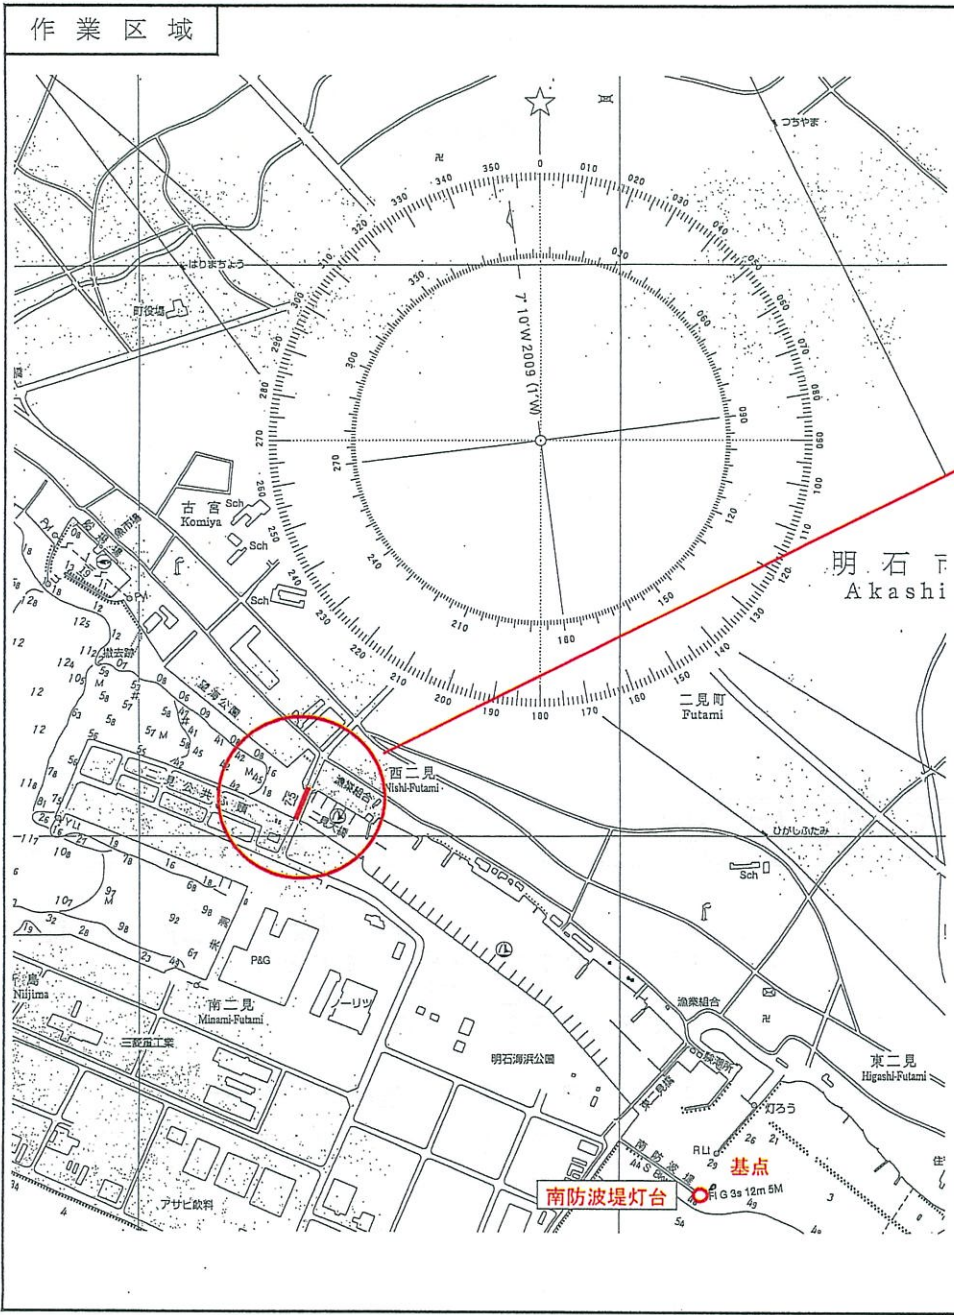

電気工事のお知らせ (地中線工事)

工事位置図

なにとぞよろしく

(裏面に記載)

お願い致します。

当工事において停電はありません。

平素は、当社電気事業に対しご協力を賜り厚くお礼申し上げます。
この度、関西電力送配電株式会社におきましては地中線工事(点検工事)を
下記の通り行うことになりました。

工事中につきましては、皆様方へのご迷惑を最小限にとどめるよう
留意し、安全第一をモットーに施工いたします。

工事中、お気づきの点がございましたら現場責任者(腕章をつけて
おります)にお申付けくださるか、右記「問い合わせ先」までご連絡
くださるようお願い致します。

記

工事期間 (自) 2021年8月17日
(至) 2021年8月19日

工事場所 二見大橋上からの橋梁点検

工事に関するお問い合わせ

施工業者 株式会社 松野組
電 話 078-351-0981
若佐 侑輝
080-8341-3934

施 主 関西電力 送配電株式会社
神戸電力本部 神戸電力所 (地中送電)

工事時間帯	9:00 ~ 17:00
-------	--------------

作業区域図

方位・距離

基点：南防波堤 灯台	
イ点	基点から317度 距離 1,700m
ロ点	イ点から292度 距離 10m
ハ点	ロ点から202度 距離 100m
ニ点	ハ点から112度 距離 10m