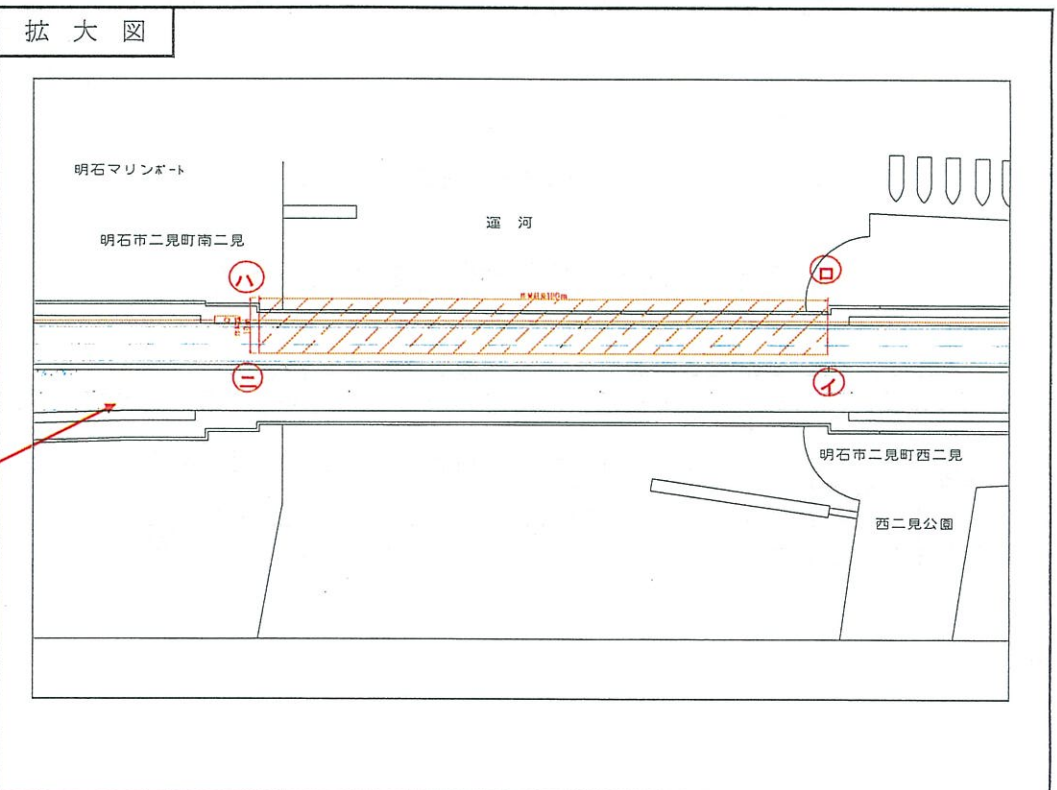

電気工事のお知らせ (地中線工事)

工事位置図

なにとぞよろしく

(裏面に記載)

お願い致します。

当工事において停電はありません。

平素は、当社電気事業に対しご協力を賜り厚くお礼申し上げます。
この度、関西電力送配電株式会社におきましては地中線工事(点検工事)を
下記の通り行うことになりました。

工事中につきましては、皆様方へのご迷惑を最小限にとどめるよう
留意し、安全第一をモットーに施工いたします。

工事中、お気づきの点がございましたら現場責任者(腕章をつけて
おります)にお申付けくださるか、右記「問い合わせ先」までご連絡
くださるようお願い致します。

記

工事期間 (自) 2021年8月17日
(至) 2021年8月19日

工事場所 二見大橋上からの橋梁点検

工事に関するお問い合わせ

施工業者 株式会社 松野組
電 話 078-351-0981
若佐 侑輝
080-8341-3934

施 主 関西電力 送配電株式会社
神戸電力本部 神戸電力所 (地中送電)

工事時間帯	9:00 ~ 17:00
-------	--------------

作業区域図

方位・距離

基点：南防波堤 灯台	
イ点	基点から317度 距離 1,700m
ロ点	イ点から292度 距離 10m
ハ点	ロ点から202度 距離 100m
ニ点	ハ点から112度 距離 10m