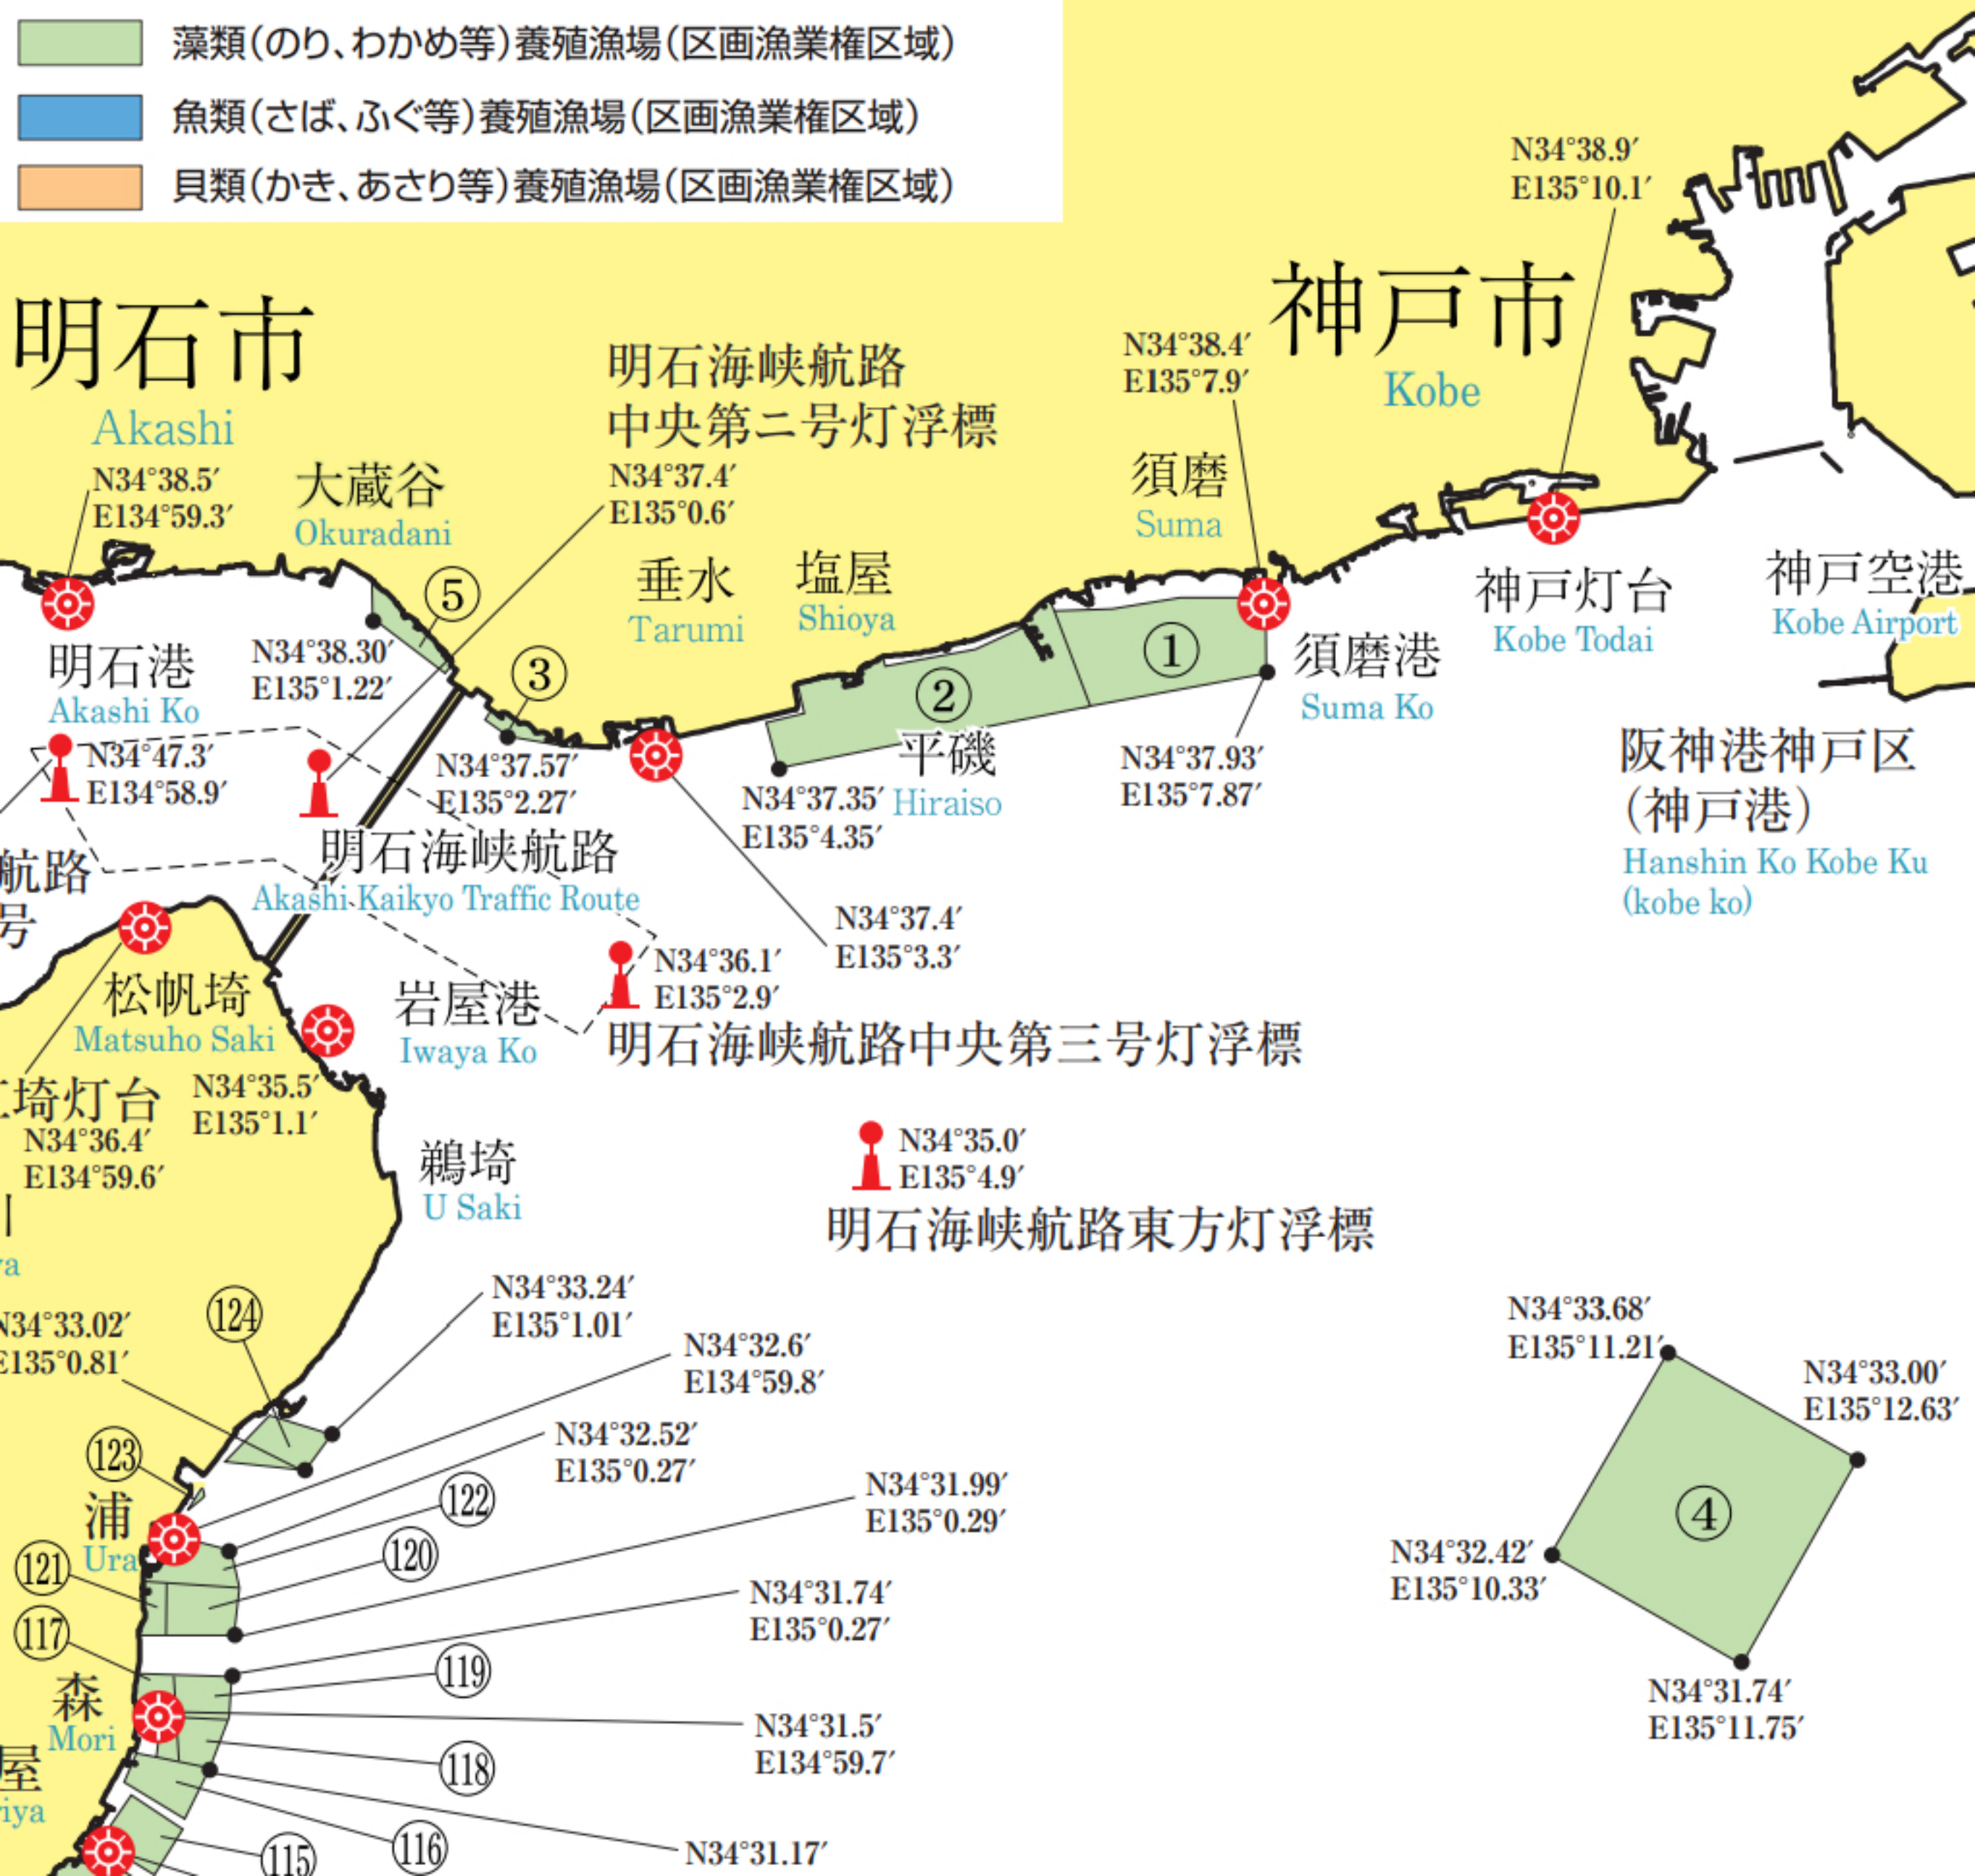

- 藻類(のり、わかめ等)養殖漁場(区画漁業権区域)
- 魚類(さば、ふぐ等)養殖漁場(区画漁業権区域)
- 貝類(かき、あさり等)養殖漁場(区画漁業権区域)

# 明石市

# 神戸市

Kobe